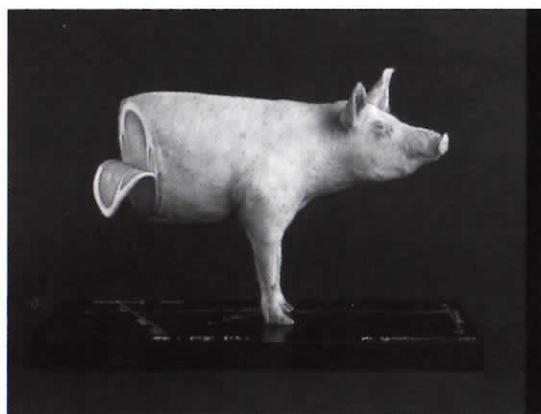

第14回NAU21世紀美術連立展

NAU21世紀美術連立展(NAU展)は、すでに実力の認められたメンバーと、推薦委員に推薦された作家、海外から推薦を受けた作家、及び公募から出品された作家からなる展覧会です。

1960年、荒川修作、篠原有司男、赤瀬川原平らとともにネオダダ・オルガナイザーズを結成し、反芸術運動を掲げた吉村益信とトリックアートの第一人者である岩永忠樹が、前身のAU(アーティスト・ユニオン)を改組し、ジャンルを問わない自立した作家の連立体として2001年に結成されたのがNAU展です。

メンバーの中には、国内外の美術館に作品が収蔵されている作家も多数います。普段、ギャラリーなどでの個展を中心に活動し、団体には参加しない作家や、海外作家では、ニューヨークやチェルシーのギャラリー契約作家、美術系の大学教授、アメリカのコンクールなどで受賞するなど注目を浴びた作家など参加してきました。

展示は、書や版画を含む平面作品も大型の立体作品も同じ空間に展示する形式をとっているため、そのコラボレーションもまた魅力です。

吉村益信 Pig Lib 大分市美術館蔵 (この作品の展示はありません)