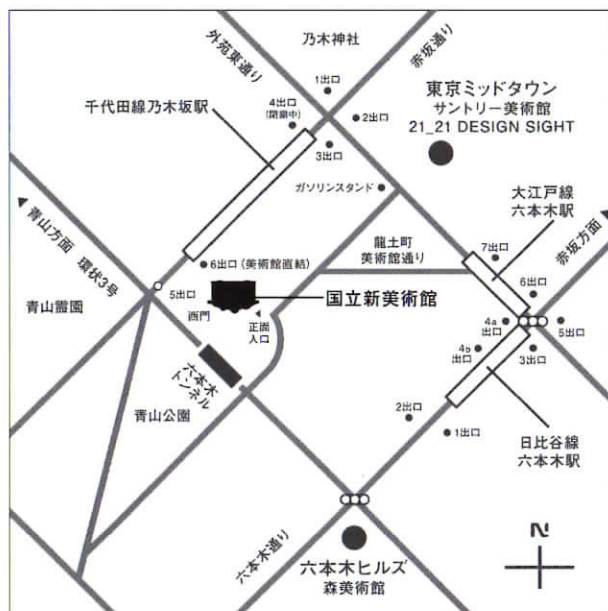

吉村益信 Pig Lib 大分市美術館蔵 (この作品の展示はありません)

ギャラリートーク

ギャラリートークでは案内役が会場を回りながら作品の解説をします。

2月11日(木・祝) 建国記念の日 PM2:00~

2月13日(土) PM2:00~

○お問い合わせ

会期中: 案内ダイヤル 03-6812-9921

事務局: 案内ダイヤル 090-6148-8305(渡辺)